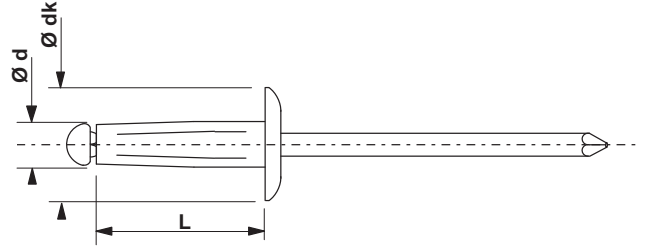

GOLIGHT TRS

TÊTE RONDE STANDARD / DOMED HEAD

ALUMINIUM
ALUMINIUM

ALUMINIUM
ALUMINIUM

Ø	L	dk						BOÎTE CARTON CARDBOARD BOX			BOÎTE PLASTIQUE PLASTIC BOX PAR LOT DE 5 / PACK OF 5			BLISTER BLISTER PAR LOT DE 6 / PACK OF 6	
								QTE.	REF.		QTE.	REF.		QTE.	REF.
mm	mm	mm	mm	mm	N	N									
4	16	8	1,0 - 4,5	4,4	1300	1000	250	150 140 161		-	-	-	-		
	20		4,0 - 7,5					150 140 201		-	-	-	-		
	25		7,0 - 12,0					150 140 251		-	-	-	-		
4,8	16	9,5	1,0 - 4,5	5,2	1500	1300	250	150 148 161		-	-	-	-		
	20		4,0 - 7,5					150 148 201		-	-	-	-		
	25		7,0 - 12,0					150 148 251		-	-	-	-		